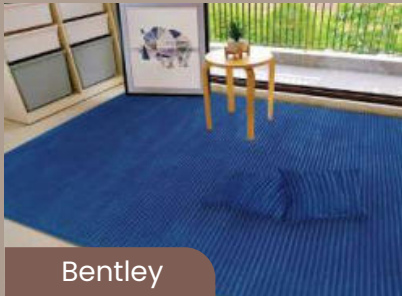

Kelebihan:

- Anti Slip
- Bahan halus & lembut
- *High Density Padding*
- Kuat & Tahan Lama

Free 2 Cushion

untuk setiap pembelian
Karpetselimit Luxury