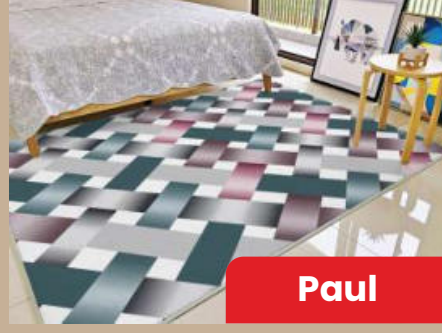

Variasi motif beragam yang dapat Anda selaraskan dengan sprei dan selimut untuk mempercantik kamar Anda. Hidupkan suasana ruang tamu ataupun ruang keluarga anda dengan motif cantiknya.