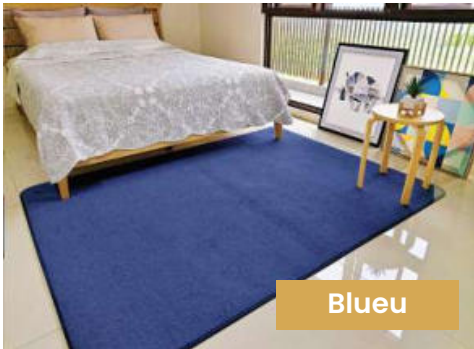

Karpet Sanitized

Bordeaux

Size 100 x 150cm

Bahan sangat tebal, empuk, dan halus di kulit sehingga sangat nyaman digunakan. Pertama di Indonesia yang menggunakan Teknologi **Bonding Dot Laminating** (tanpa jahitan). Telah tersertifikasi sebagai **sanitized** produk yang terbukti anti bakteri dan anti alergi. Pilihan warna elegan yang dapat mempercantik ruangan Anda. Rasakan kehangatan bersama keluarga yang lebih nyaman dan sehat dengan Karpet Sanitized Kintakun.

Kintakun[®]
LUXURY

Karpet Selimut Luxury

(Free 2 Cushion)

Elder

Karpet berkualitas yang terbuat dari microfiber bermutu tinggi yang sangat halus, dengan **high density padding** sehingga teksturnya sangat empuk, kuat dan tahan lama. Dilengkapi dengan lapisan **anti slip** di bagian bawahnya sehingga **anti geser** dan menjaga karpet tetap pada tempatnya. Pilihan warna beragam dan menarik serta memberikan kesan mewah sehingga cocok dijadikan sebagai dekorasi kamar, ruang tamu dan ruang keluarga Anda.