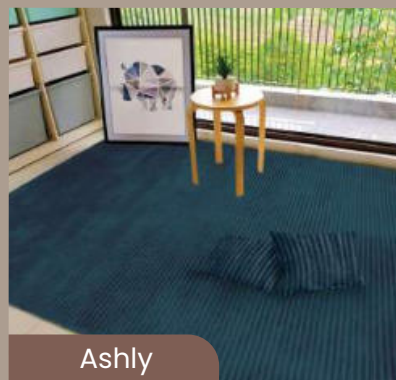

Kintakun®
LUXURY

Karpet Selimut Luxury

(Free 2 Cushion)

Karpet berkualitas yang terbuat dari microfiber bermutu tinggi yang sangat halus, dengan **high density padding** sehingga teksturnya sangat empuk, kuat dan tahan lama. Dilengkapi dengan lapisan **anti slip** di bagian bawahnya sehingga **anti geser** dan menjaga karpet tetap pada tempatnya. Pilihan warna beragam dan menarik serta memberikan kesan mewah sehingga cocok dijadikan sebagai dekorasi kamar, ruang tamu dan ruang keluarga Anda.

Ashly