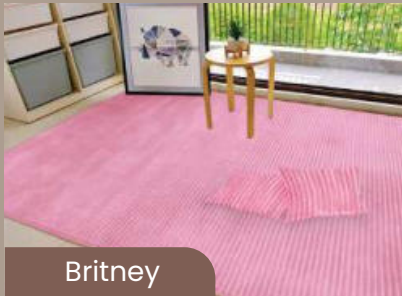

Bentley

Kelebihan:

- Anti Slip
- Bahan halus & lembut
- *High Density Padding*
- Kuat & Tahan Lama

Free 2 Cushion

untuk setiap pembelian
Karpetselimit Luxury