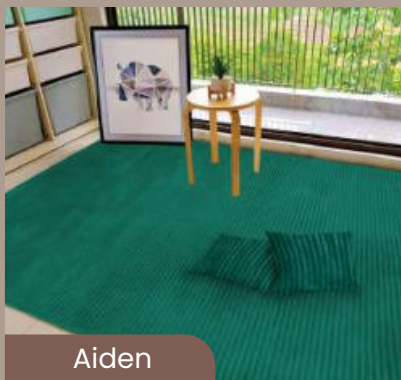

Kintakun[®]
LUXURY

Karpet Selimut Luxury

(Free 2 Cushion)

Elder

Karpet berkualitas yang terbuat dari microfiber bermutu tinggi yang sangat halus, dengan **high density padding** sehingga teksturnya sangat empuk, kuat dan tahan lama. Dilengkapi dengan lapisan **anti slip** di bagian bawahnya sehingga **anti geser** dan menjaga karpet tetap pada tempatnya. Pilihan warna beragam dan menarik serta memberikan kesan mewah sehingga cocok dijadikan sebagai dekorasi kamar, ruang tamu dan ruang keluarga Anda.