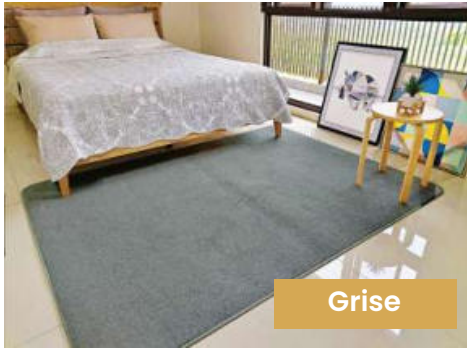

Karpet Sanitized

Bordeaux

Size 100 x 150cm

Bahan sangat tebal, empuk, dan halus di kulit sehingga sangat nyaman digunakan. Pertama di Indonesia yang menggunakan Teknologi **Bonding Dot Laminating** (tanpa jahitan). Telah tersertifikasi sebagai **sanitized** produk yang terbukti anti bakteri dan anti alergi. Pilihan warna elegan yang dapat mempercantik ruangan Anda. Rasakan kehangatan bersama keluarga yang lebih nyaman dan sehat dengan Karpet Sanitized Kintakun.

Kintakun[®]
LUXURY

Karpet Selimut Luxury

(Free 2 Cushion)

Elder

Karpet berkualitas yang terbuat dari microfiber bermutu tinggi yang sangat halus, dengan **high density padding** sehingga teksturnya sangat empuk, kuat dan tahan lama. Dilengkapi dengan lapisan **anti slip** di bagian bawahnya sehingga **anti geser** dan menjaga karpet tetap pada tempatnya. Pilihan warna beragam dan menarik serta memberikan kesan mewah sehingga cocok dijadikan sebagai dekorasi kamar, ruang tamu dan ruang keluarga Anda.