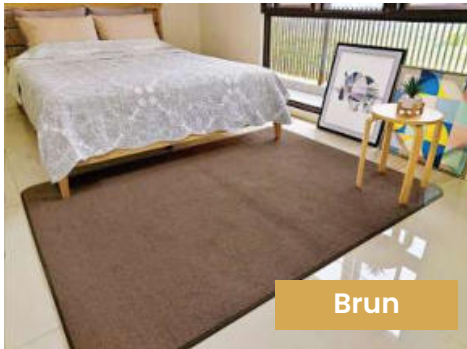

Karpet Sanitized

Bordeaux