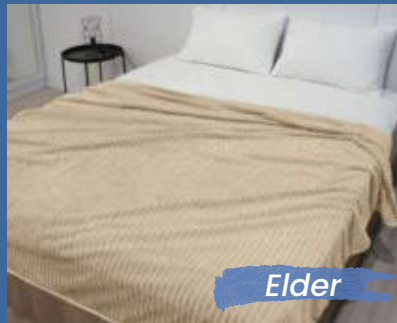

Agnesia

Selimut *Luxury*

Deane

Devon

Asmirandah

Elder

Terbuat dari bahan flannel berkualitas tinggi dengan gramasi yang lebih tebal sehingga lebih lembut, nyaman dan hangat serta cocok digunakan di segala musim. Bahan tidak mudah kusut dan anti luntur. Tersedia berbagai warna elegan dengan desain *stripes* yang memberikan kesan mewah sehingga kamar Anda tampak semakin bergaya.