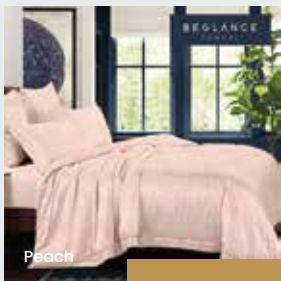

Dengan 100% Bahan Murni Premium tanpa campuran bahan lain. Menggunakan Bahan Hypoalergik untuk Microtex dan memberikan sentuhan selembut sutra, Beglance katun juga memberikan kemurnian katun 100% kualitas katun Jepang yang akan memberikan kenyamanan berkelas. Beglance Tencel menggunakan bahan dari tumbuhan (serat kayu hutan khusus) yang dipatenkan dan ramah lingkungan, lebih menyerap dan dingin dari katun, lebih lembut dari sutra.

Ammy

beglance tencel

Rachelle

Lisbon

Peach

Danise

Skyllar

beglance tencel
100% premium bedsheet